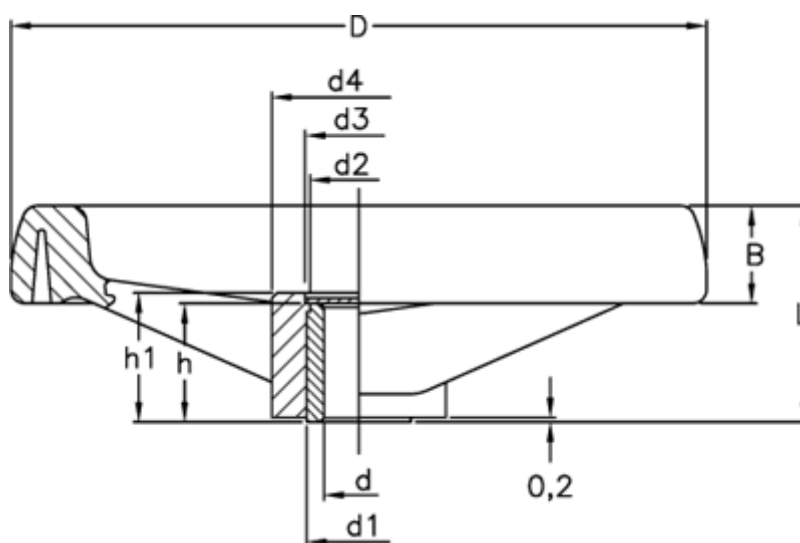

Article number: 2301078712R

Description: E+G handwheel  
VRTP.160-A16

## Measures

B	= 25	h	= 27
C (N m)	= 185	h1	= 29
D	= 160	L	= 51
d1	= 26	L (J)	= 15
d2	= 24		
d3	= 25		
d4	= 40		
d H7	= 16		